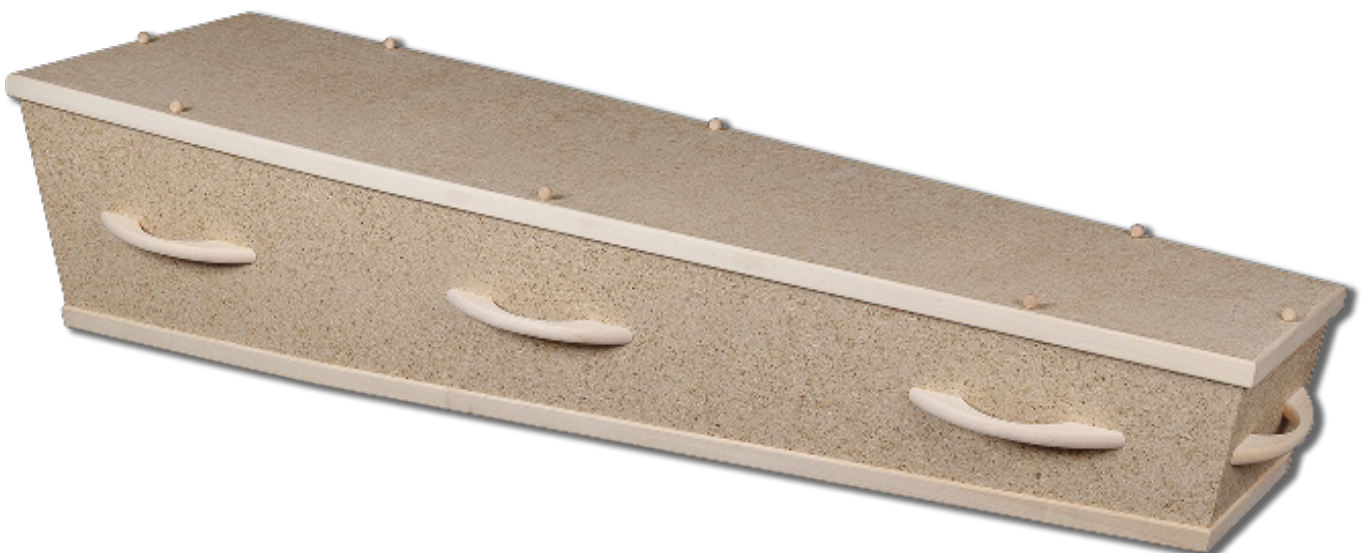

6 OW Gratiola

Spaanplaat met olie wax luxe folie

Strak katoen

€ 730,00

Voorraad: ja

6 VLAS natuur

Vlas

Strak katoen

€ 775,00

Voorraad: ja